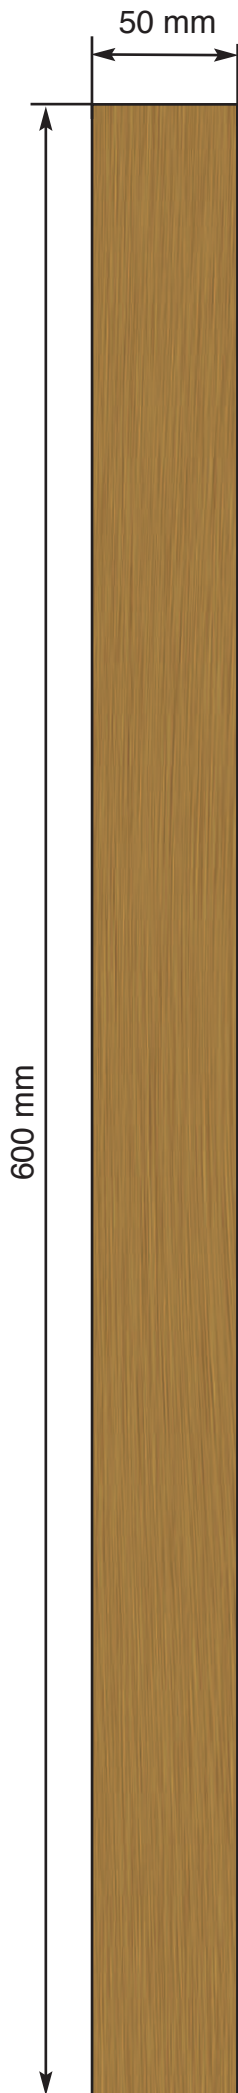

140 mm

Seitenwand - 2 Stück

250 mm

280 mm

Maßstab 1:1

160 mm

250 mm

Rückwand - 1 Stück

Maßstab 1:1

Maßstab 1:1

Dach - 1 Stück

200 mm

240 mm

Maßstab 1:1

Befestigungsleise - 1 Stück

Dieser Teil läßt sich leider auf A4 nicht im  
Maßstab 1:1 abbilden.  
Bitte auf dem Holz richtig anzeichnen!

**ACHTUNG - nicht Maßstab 1:1**