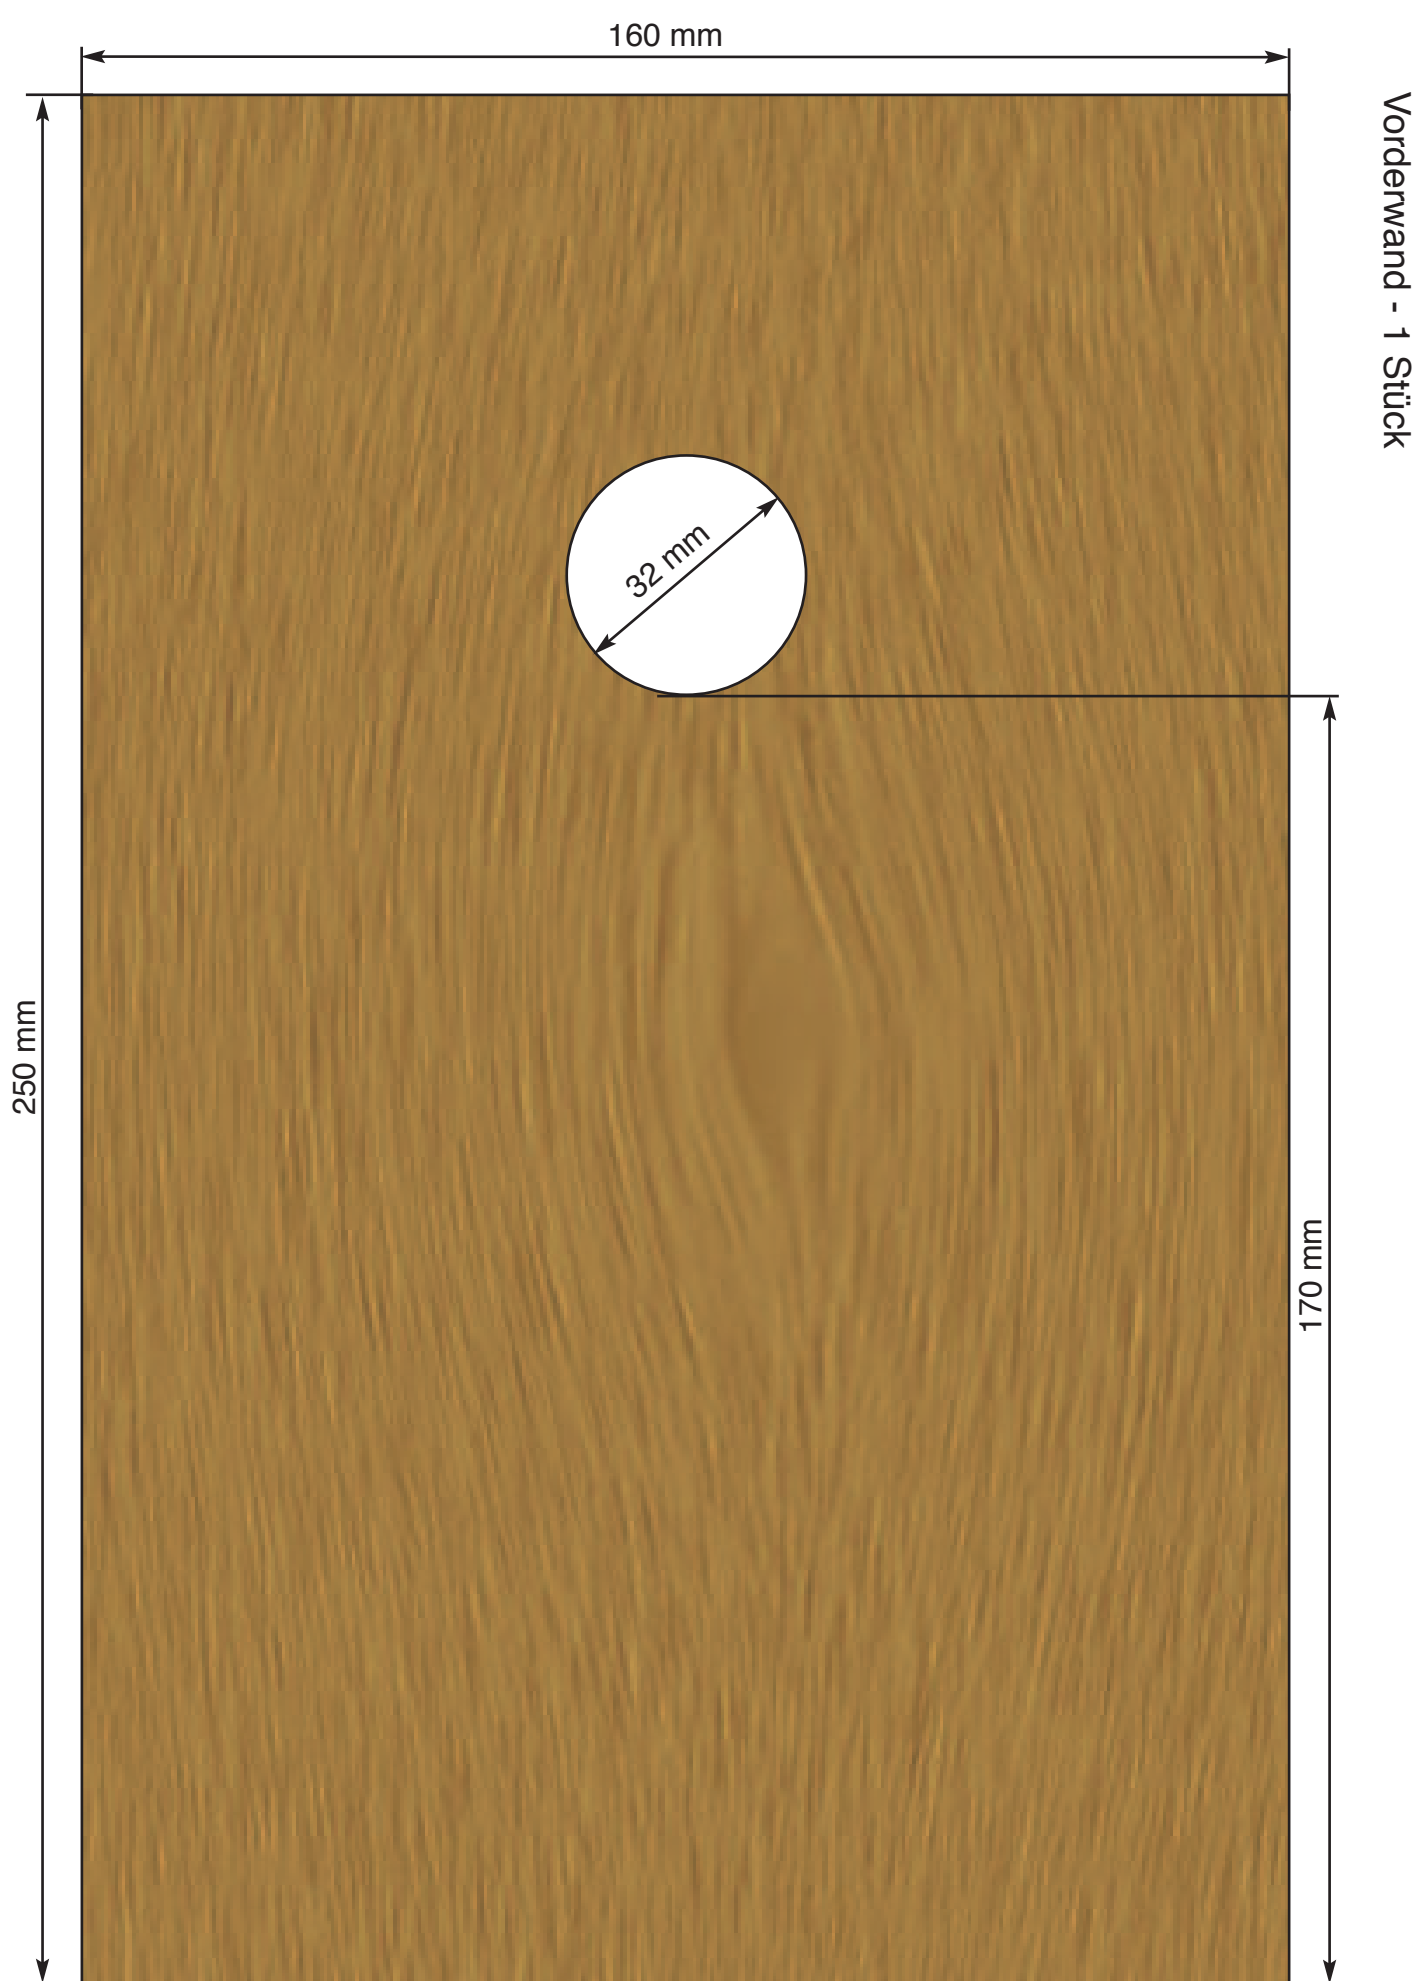

140 mm

Seitenwand - 2 Stück

250 mm

280 mm

Maßstab 1:1

160 mm

250 mm

Rückwand - 1 Stück

Maßstab 1:1

Maßstab 1:1

Dach - 1 Stück

200 mm

240 mm

Maßstab 1:1

Befestigungsleise - 1 Stück

Dieser Teil läßt sich leider auf A4 nicht im  
Maßstab 1:1 abbilden.  
Bitte auf dem Holz richtig anzeichnen!

**ACHTUNG - nicht Maßstab 1:1**