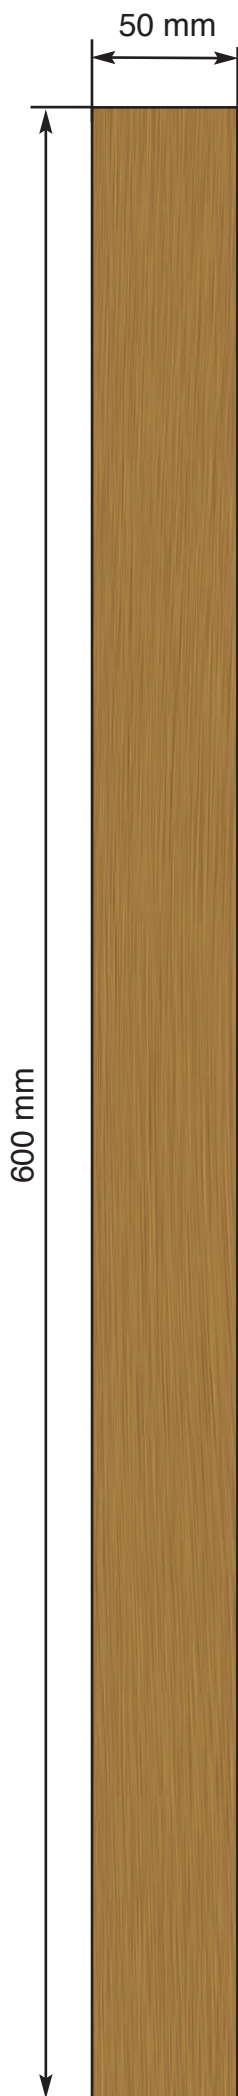

Vorderwand - 1 Stück

Boden - 1 Stück

Maßstab 1:1

Seitenwand - 2 Stück

140 mm

170 mm

200 mm

Maßstab 1:1

Rückwand - 1 Stück

180 mm

200 mm

Maßstab 1:1

Dach - 1 Stück

220 mm

240 mm

Dieser Teile lassen sich leider auf A4 nicht im
Maßstab 1:1 abbilden.
Bitte auf dem Holz richtig anzeichnen!

ACHTUNG - nicht Maßstab 1:1

Befestigungsleise - 1 Stück

Dieser Teile lassen sich leider auf A4 nicht im
Maßstab 1:1 abbilden.
Bitte auf dem Holz richtig anzeichnen!

ACHTUNG - nicht Maßstab 1:1