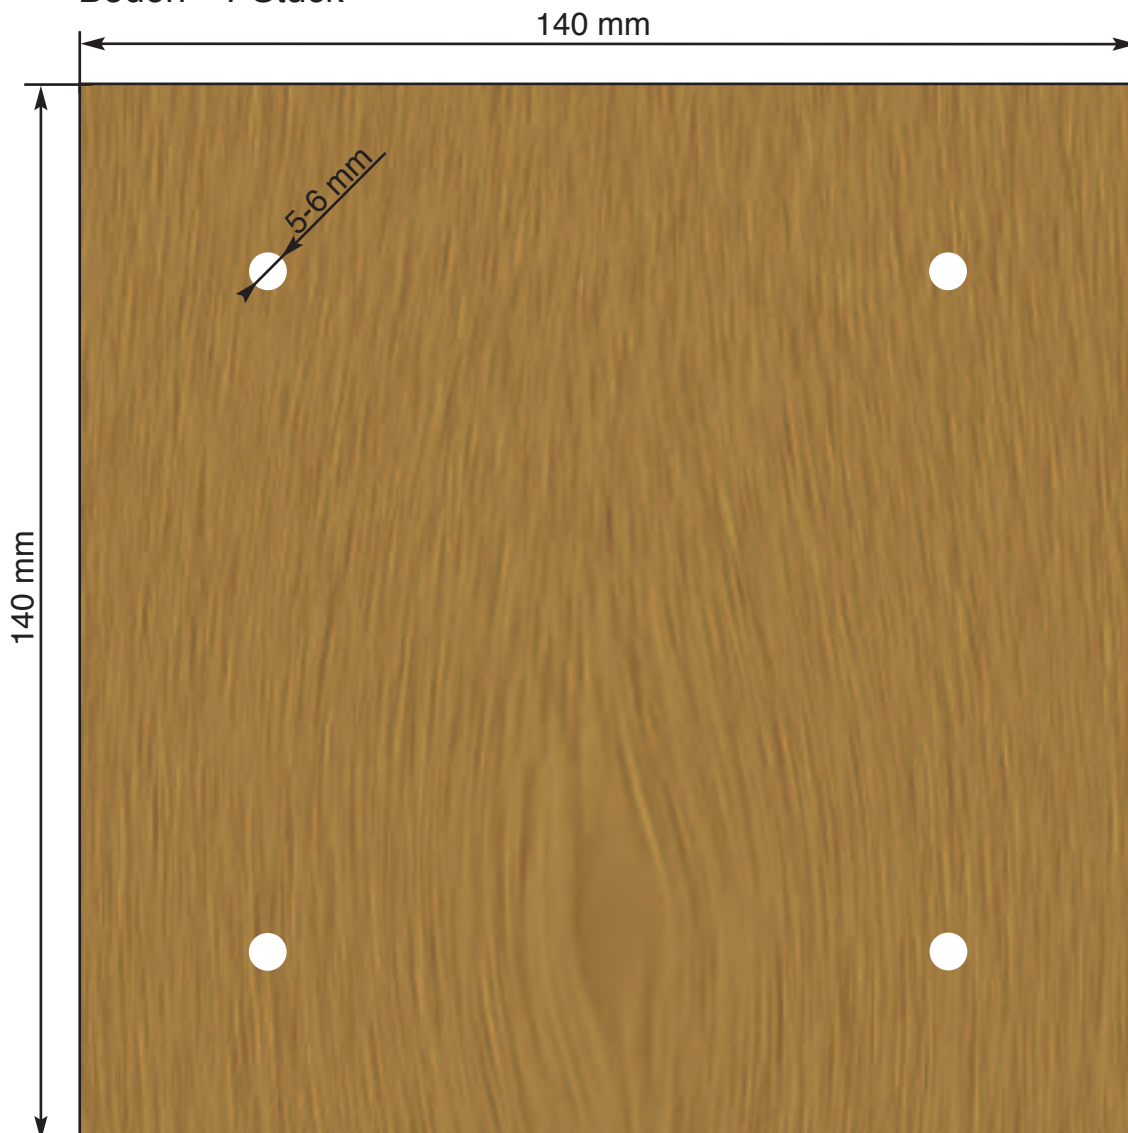

Vorderwand - 1 Stück

Boden - 1 Stück

Maßstab 1:1

Seitenwand - 2 Stück

140 mm

170 mm

200 mm

Maßstab 1:1

Rückwand - 1 Stück

180 mm

200 mm

Maßstab 1:1

Dach - 1 Stück

220 mm

240 mm

Dieser Teile lassen sich leider auf A4 nicht im
Maßstab 1:1 abbilden.
Bitte auf dem Holz richtig anzeichnen!

ACHTUNG - nicht Maßstab 1:1

Befestigungsleise - 1 Stück

Dieser Teile lassen sich leider auf A4 nicht im
Maßstab 1:1 abbilden.
Bitte auf dem Holz richtig anzeichnen!

ACHTUNG - nicht Maßstab 1:1